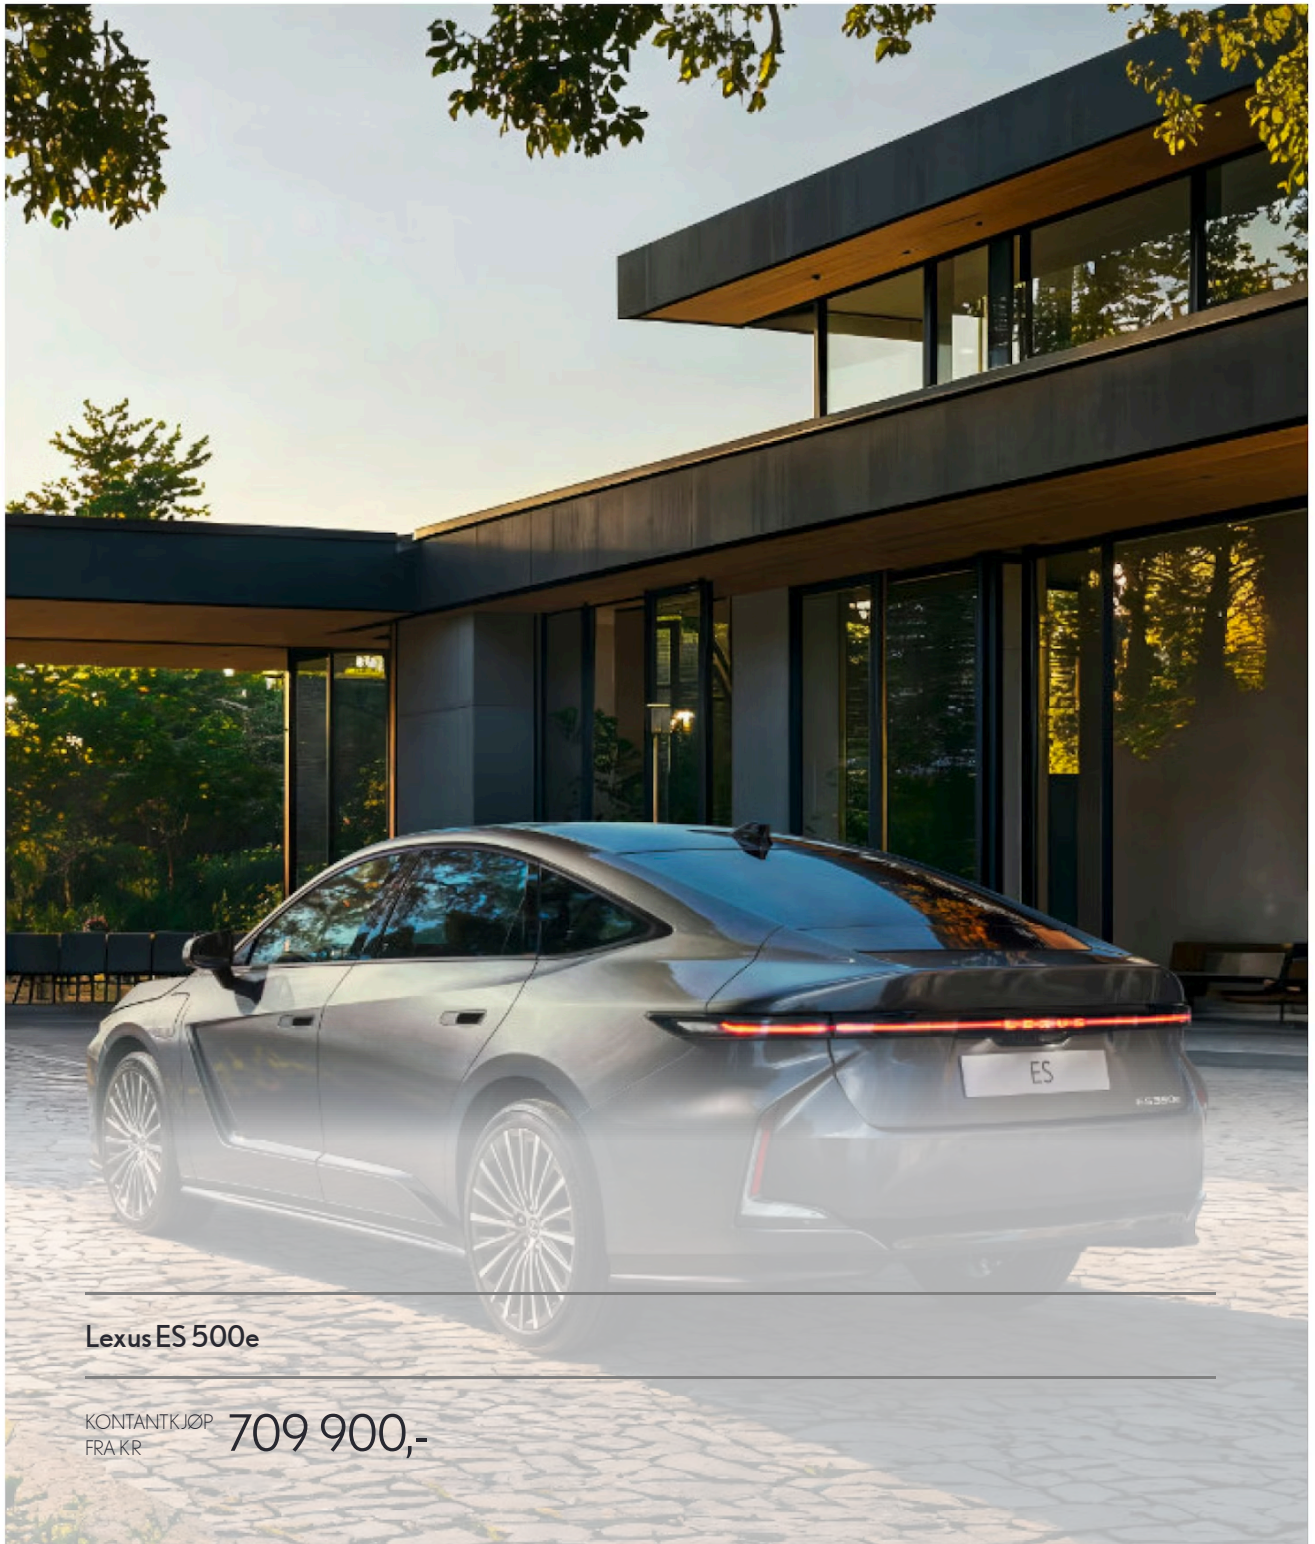

ES 500e

Lexus ES 500e

KONTANTKJØP
FRA KR **709 900,-**

Priser fra

KONTANTKJØP
FRA KR **709 900,-**

LANSERINGSPRIS - INKLUDERT VINTERHJUL
OG METALLIC LAKK

EXECUTIVE

- Aluminiumsfelger i 235/55-19
- Blinklys i LED
- Stemningsbelysning i flere farger
- Auto-blendbart innvendig speil
- Mørke ruter i akustisk glass
- Panoramatak som kan åpnes
- Oppvarmet ratt i syntetisk skinn
- Seter i syntetisk skinn
- 2-veis korsryggstøtte (F+P)
- 8-veis elektriske seter med minne (F)
- 8-veis elektriske seter (P)
- Ventilerte seter foran (F+P)
- USB-lader (2 foran, 2 bak)
- 14" multimediaskjerm med navigasjon
- 10 høyttalere
- Trådløs lader foran (1)
- Oppvarmet frontrute
- Smart entry inngangssystem
- Regnsensor
- Radiant heater/infrarød varme (F+P)
- Nanoe-e klimaanlegg
- LSS+4 sikkerhetspakke
- Fuktighetssensor