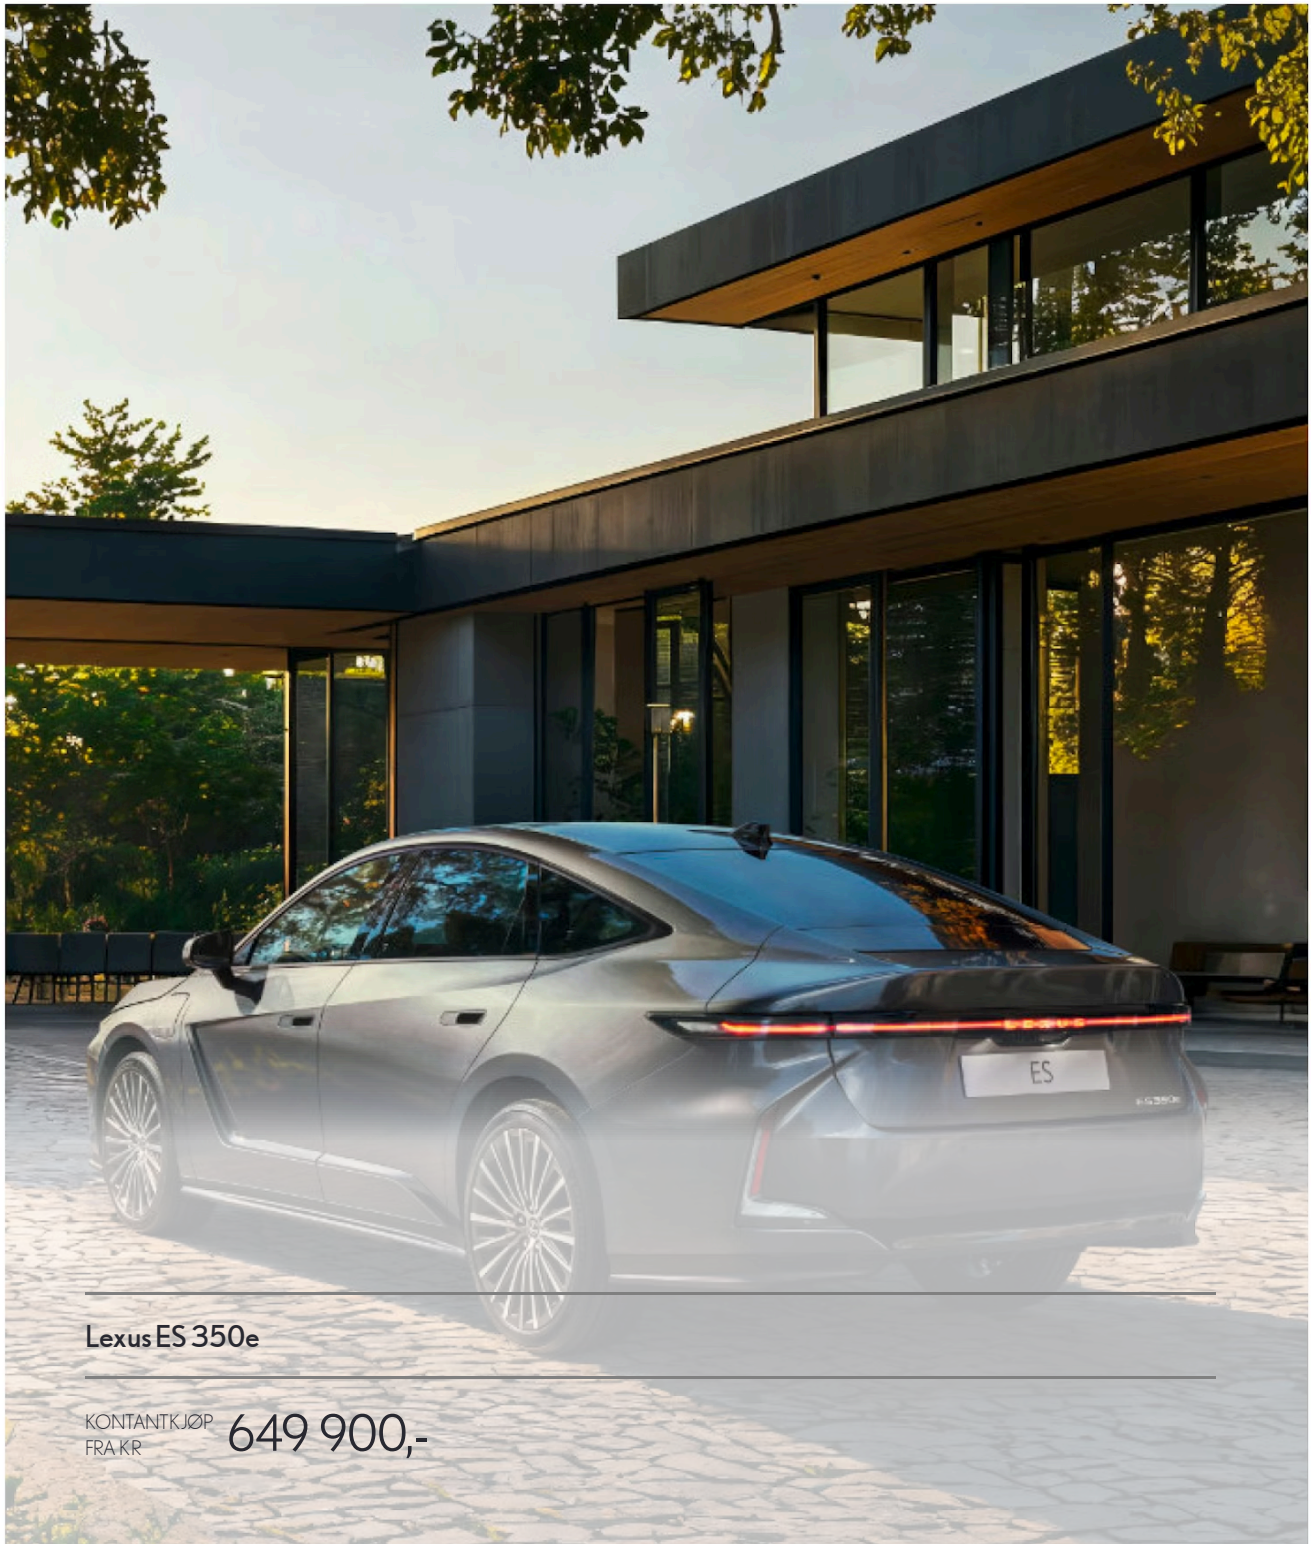

ES 350e

Lexus ES 350e

KONTANTKJØP
FRA KR 649 900,-

Priser fra

KONTANTKJØP
FRA KR **649 900,-**

LANSERINGSPRIS - INKLUDERT VINTERHJUL
OG METALLIC LAKK

EXECUTIVE

STANDARDUTSTYR INKLUDERER:

- Aluminiumsfelger i 235/55-19
- Blinklys i LED
- Stemningsbelysning i flere farger
- Auto-blendbart innvendig speil
- Mørke ruter i akustisk glass
- Panoramatak som kan åpnes
- Oppvarmet ratt i syntetisk skinn
- Seter i syntetisk skinn
- 2-veis korsryggstøtte (F+P)
- 8-veis elektriske seter med minne (F)
- 8-veis elektriske seter (P)
- Ventilerte seter foran (F+P)
- USB-lader (2 foran, 2 bak)
- 14" multimediaskjerm med navigasjon
- 10 høyttalere
- Trådløs lader foran (1)
- Oppvarmet frontrute
- Smart entry inngangssystem
- Regnsensor
- Radiant heater/infrarød varme (F+P)
- Nanoe-e klimaanlegg
- LSS+4 sikkerhetspakke
- Fuktighetssensor