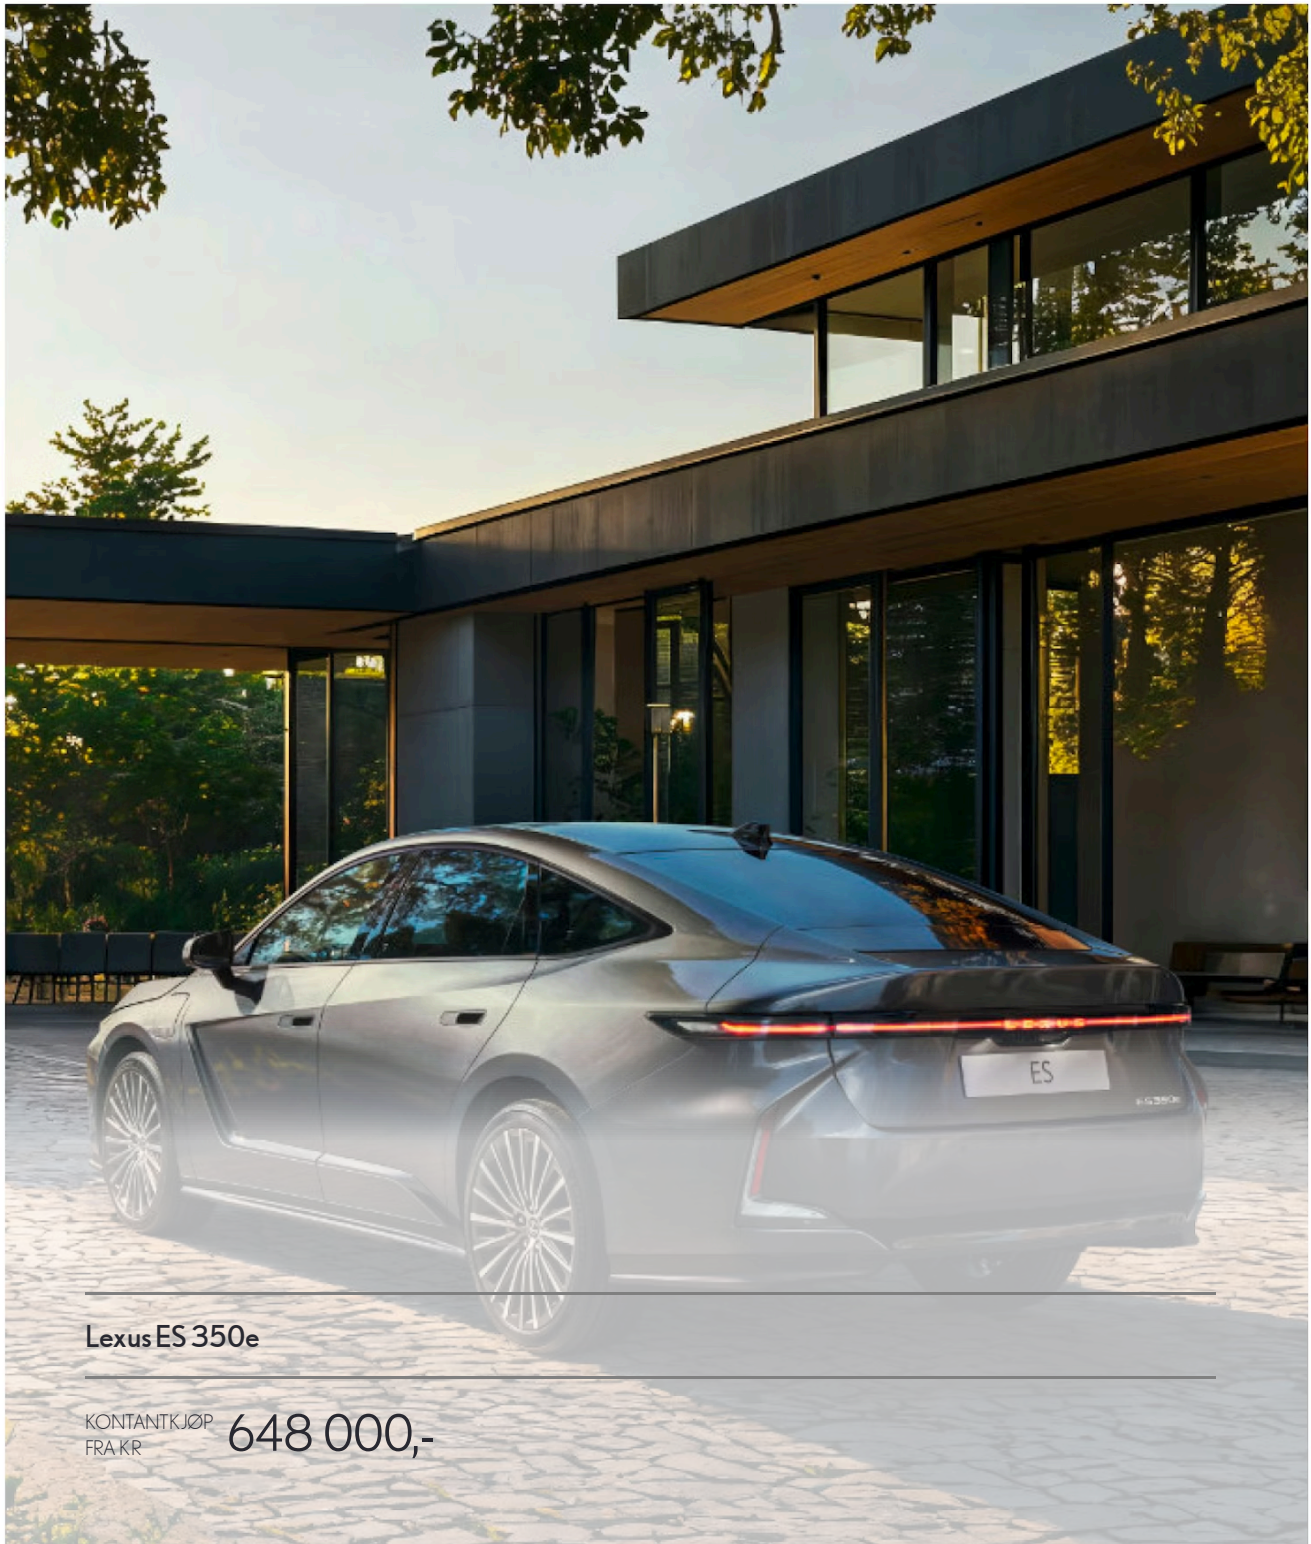

# ES 350e

---

Lexus ES 350e

---

KONTANTKJØP  
FRA KR 648 000,-

Priser fra

KONTANTKJØP  
FRA KR **648 000,-**

## EXECUTIVE

STANDARDUTSTYR INKLUDERER:

- Aluminiumsfelger i 235/55-19
- Blinklys i LED
- Stemningsbelysning i flere farger
- Auto-blendbart innvendig speil
- Mørke ruter i akustisk glass
- Panoramatak som kan åpnes
- Oppvarmet ratt i syntetisk skinn
- Seter i syntetisk skinn
- 2-veis korsryggstøtte (F+P)
- 8-veis elektriske seter med minne (F)
- 8-veis elektriske seter (P)
- Ventilerte seter foran (F+P)
- USB-lader (2 foran, 2 bak)
- 14" multimediaskjerm med navigasjon
- 10 høyttalere
- Trådløs lader foran (1)
- Oppvarmet frontrute
- Smart entry inngangssystem
- Regnsensor
- Radiant heater/infrarød varme (F+P)
- Nanoe-e klimaanlegg
- LSS+4 sikkerhetspakke
- Fuktighetssensor